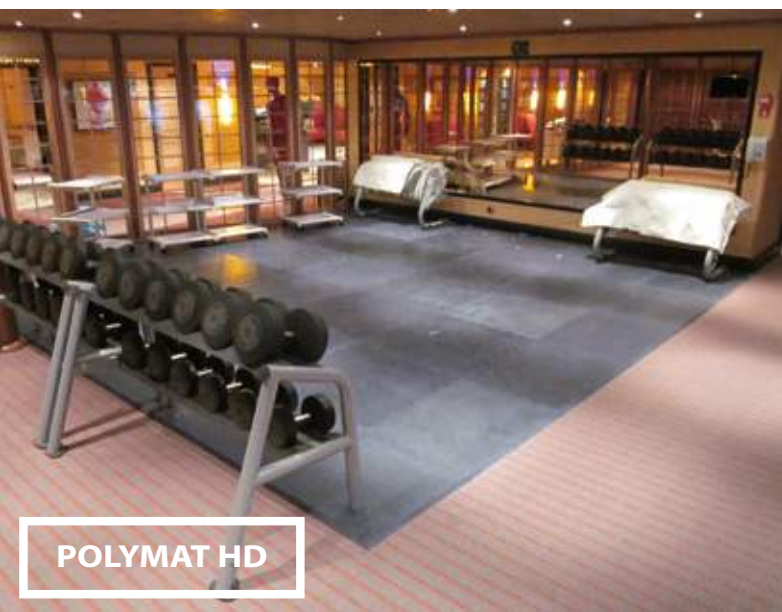

Pavimenti antritruma e antiscivolo *Antishock and non-slip pavements* QUADRIO - POLYMAT HD - CROSSFIT