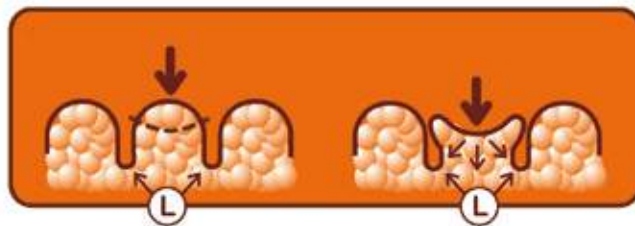

A questo scopo, Codex ha ideato le protezioni **Onda e Maxionda**, che differiscono tra loro per il diverso spessore: 22 mm (Onda), 28mm (Maxionda).

Come funziona

La particolare sezione ad onda permette di distribuire l'urto tra i vari spazi concavi laterali (L), ammortizzando la potenza dell'urto.