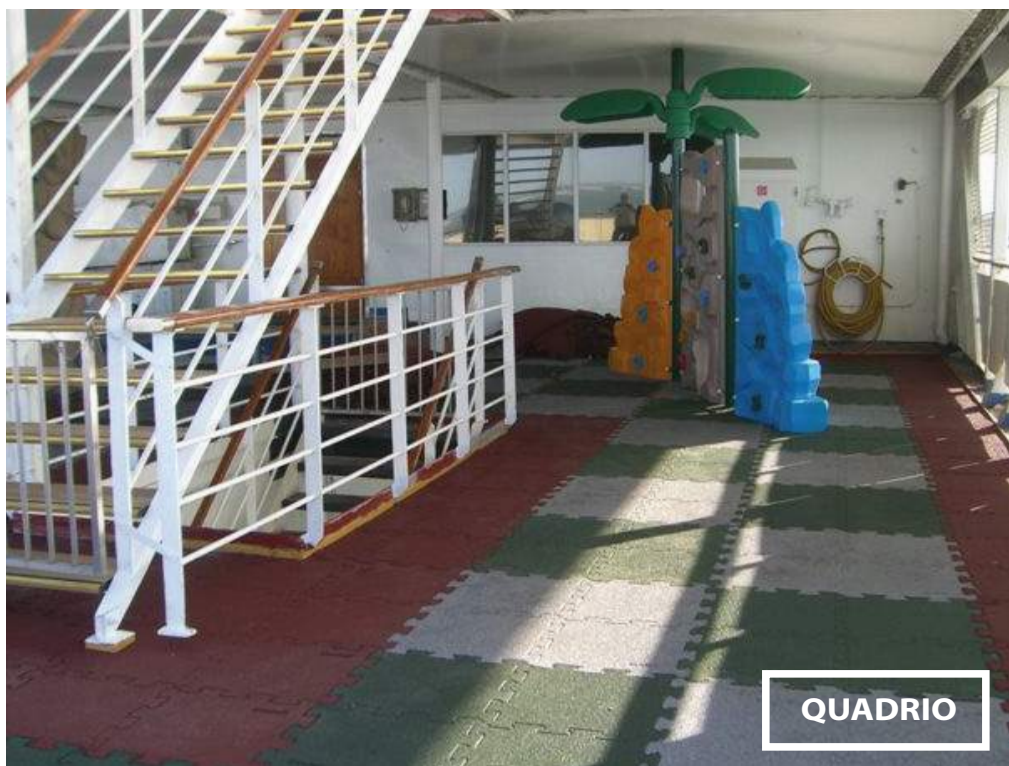

Pavimenti antritruma e antiscivolo *Antishock and non-slip pavements* QUADRIO - POLYMAT HD - CROSSFIT